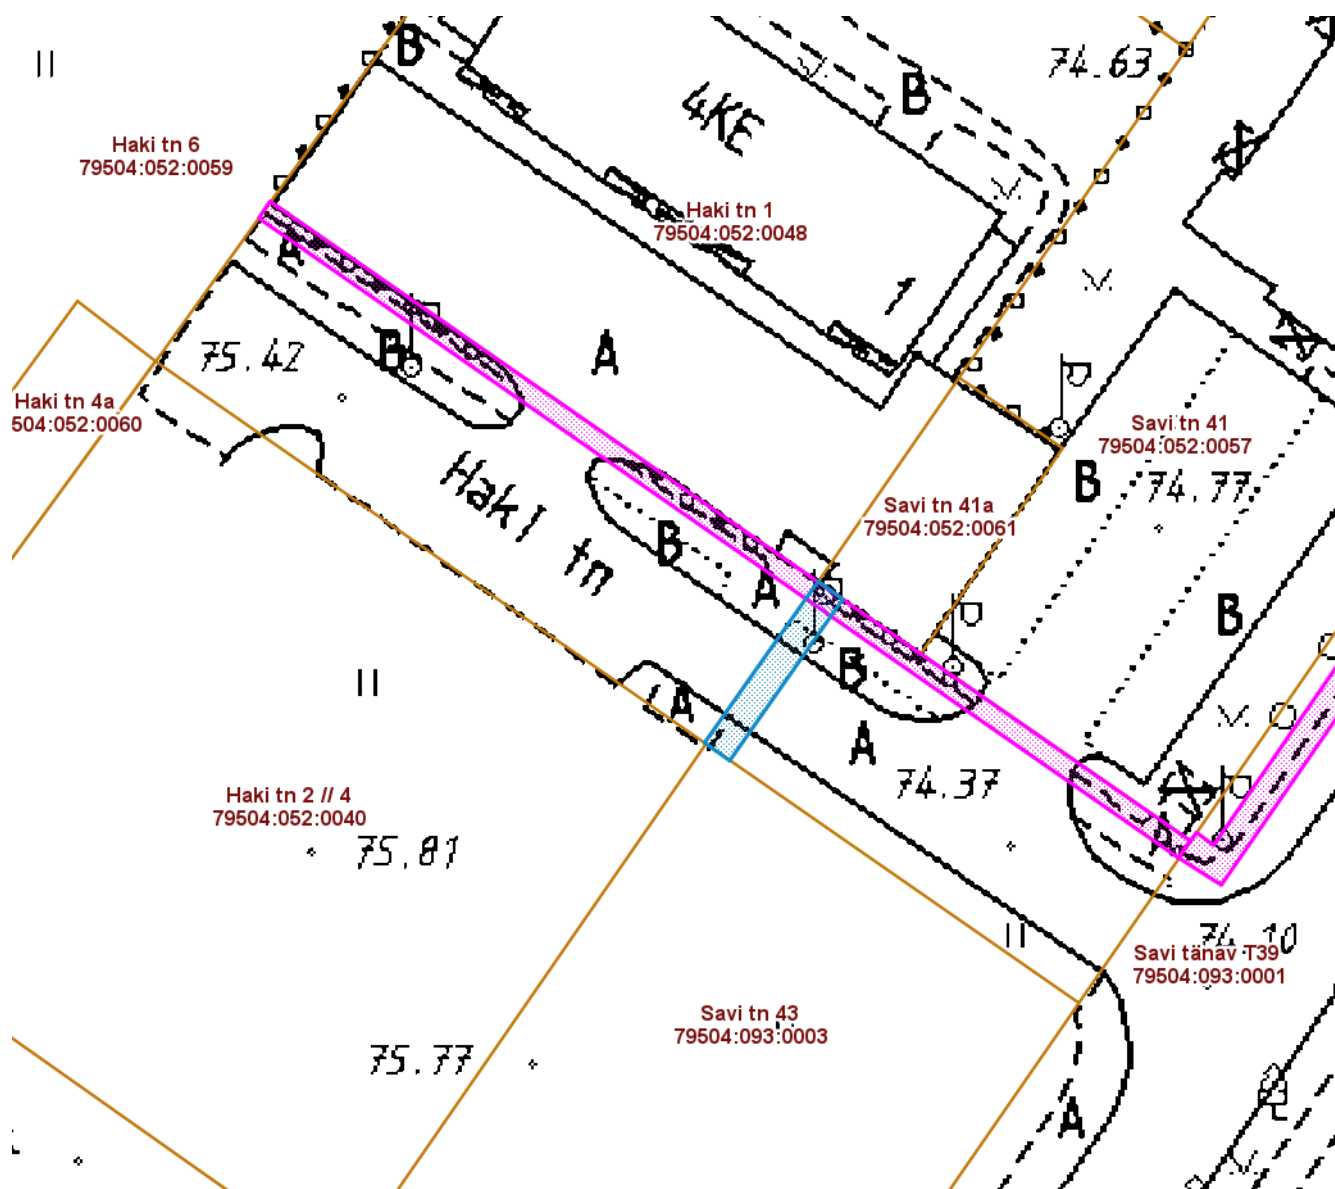

ISIKLIKU KASUTUSÕIGUSEGA KOORMATAVA

ALA SKEEM

Haki tänav T1 (79504:093:0002)

M 1 : 500

— Isikliku kasutusõigusega seatav
maa-ala 26 m²
(0,4 kV maakaabelliin)

— Olemasolevad piirangud ja
isiklikud kasutusõigused

| Nr | X | Y |
|----|------------|-----------|
| 1 | 6471594.56 | 657432.90 |
| 2 | 6471595.73 | 657431.23 |
| 3 | 6471606.39 | 657438.74 |
| 4 | 6471605.22 | 657440.37 |

Koostas: **Jelena Lindmäe**